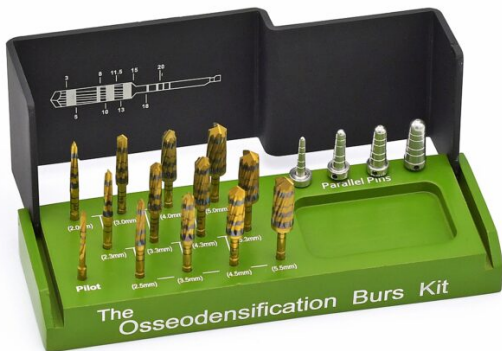

220 mm x 70 mm 400 mm x 150 mm

**Diamond Burs Kit**  
**CI-100-1**

220 mm x 70 mm 400 mm x 150 mm

**Screw Driver Kit**  
CI-112

220 mm x 70 mm 400 mm x 150 mm

**Pin Guide Kit**  
CI-113

220 mm x 70 mm 400 mm x 150 mm

**Bone Expander Kit**  
CI-113-1

220 mm x 70 mm 400 mm x 150 mm

**Drill Burs Kit (17 Pcs)**  
CI-132-1-1

**PRF Complete Box Kit**  
CI-115  
Root Elevators

**Stopper Kit Black**  
CI-102-1  
Root Elevators