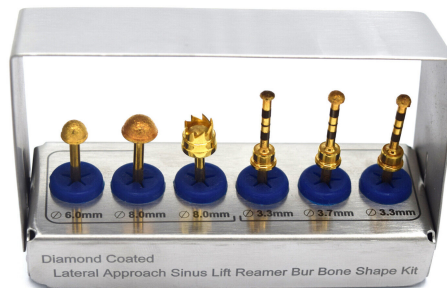

**Brushing Kit Of (05 Pcs)**  
CI-106  
Bone Expander Kit

**Tissue Punch Kit**  
CI-107

**Sinus Elevation Internal Kit (11 Pieces)**  
CI-109

**Sinus Elevation Internal Kit (5 Pieces)**  
CI-108  
17cm

**Burs Kit With Blue Color**  
**CI-110**

220 mm x 70 mm 400 mm x 150 mm

**Bone Collector Kit**  
**CI-103**

220 mm x 70 mm 400 mm x 150 mm

**Implant Conical Kit**  
**CI-102**

**Trepine Burs Kit**  
**CI-101**

220 mm x 70 mm 400 mm x 150 mm

**Sinus Lift Reamer Bone Burs Kit**  
**CI-101-1**

220 mm x 70 mm 400 mm x 150 mm

**Diamond Burs Kit**  
**CI-100-1**

220 mm x 70 mm 400 mm x 150 mm

**Screw Driver Kit**  
CI-112

220 mm x 70 mm 400 mm x 150 mm

**Pin Guide Kit**  
CI-113

220 mm x 70 mm 400 mm x 150 mm